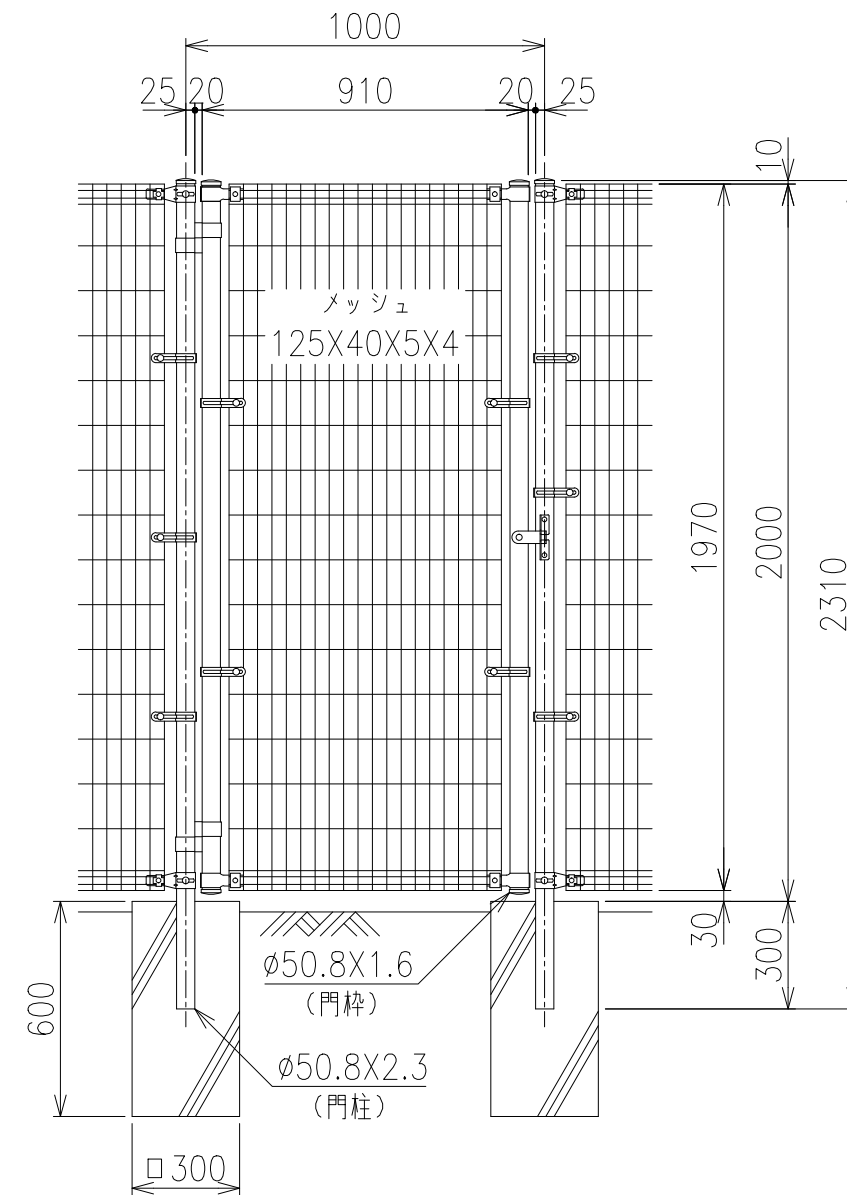

両開き門扉 S=1/20

片開き門扉 S=1/20

*出力する用紙サイズにより、表示された縮尺とは異なる場合があります。