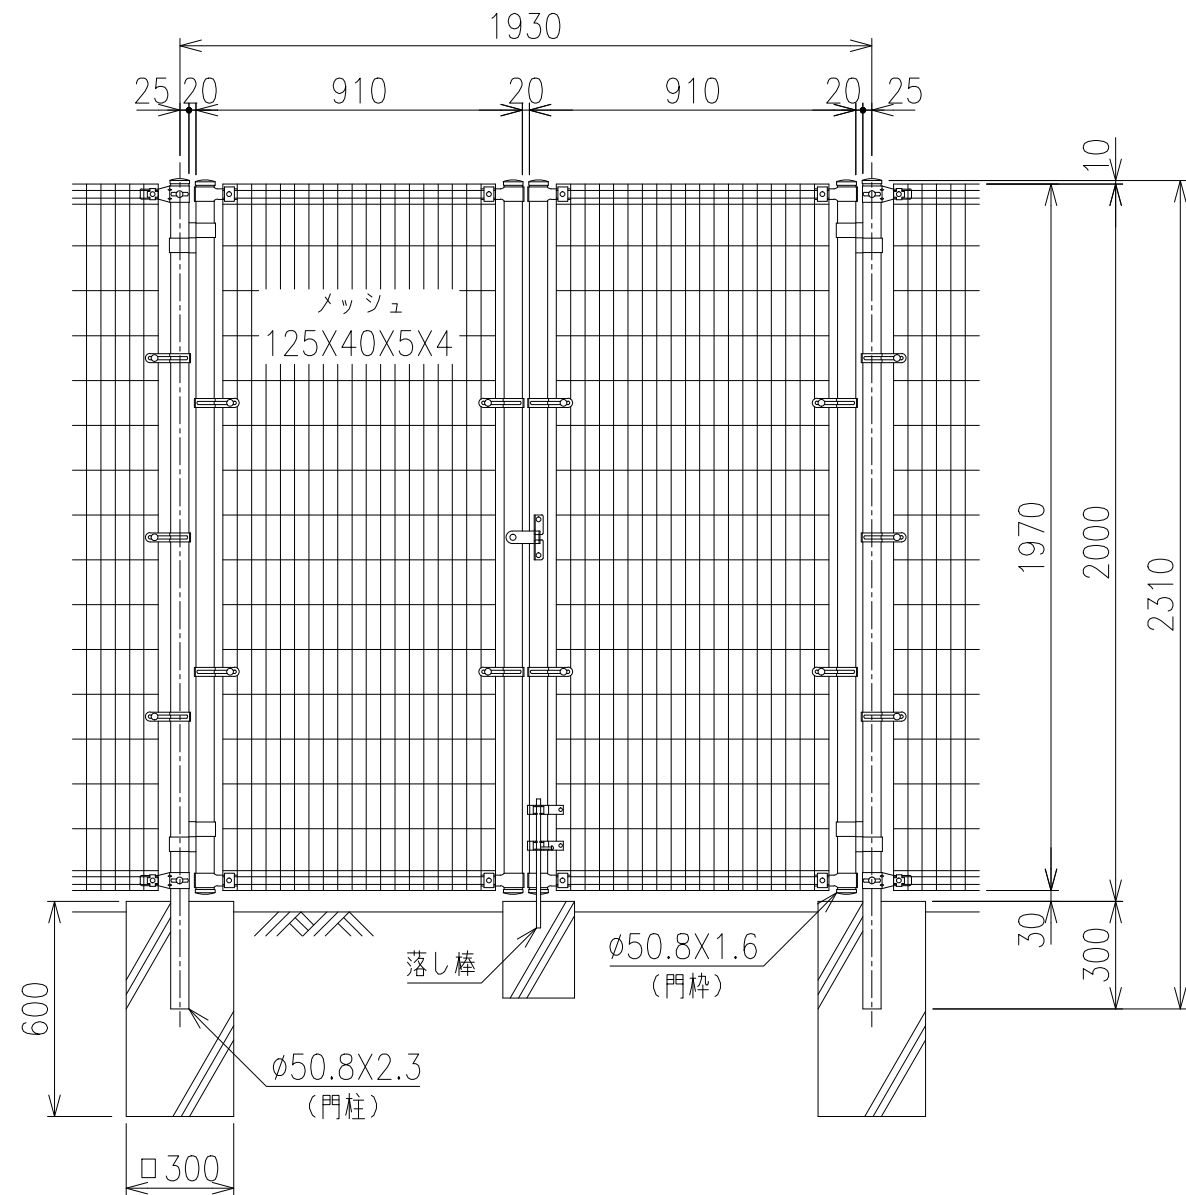

両開き門扉 S=1/20

片開き門扉 S=1/20

*出力する用紙サイズにより、表示された縮尺とは異なる場合があります。